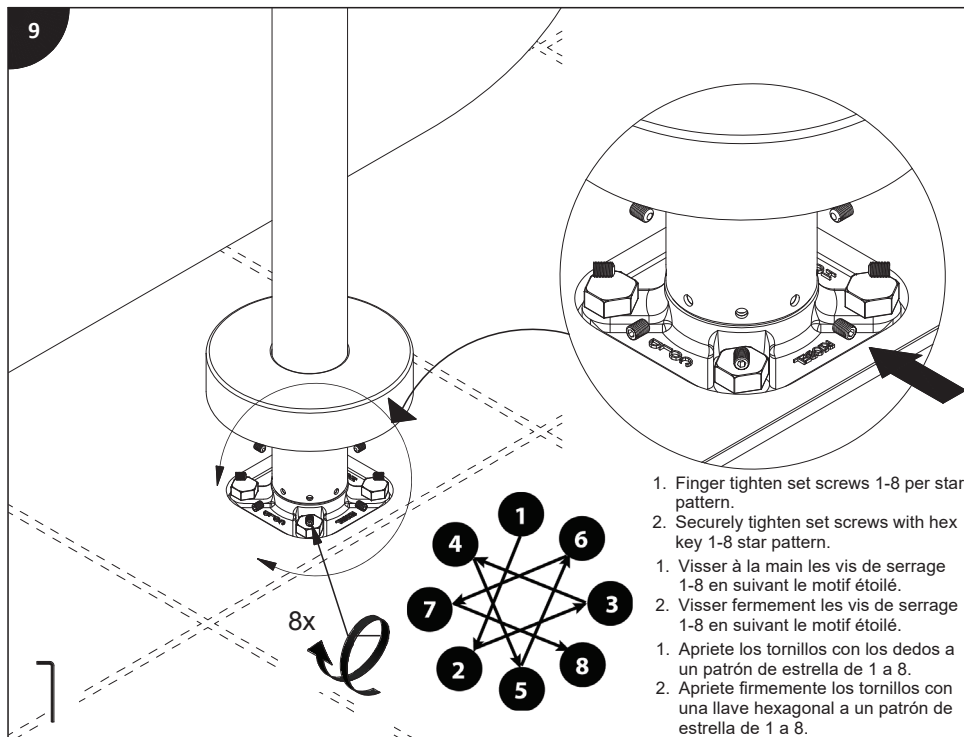

Installation guide / Guide d'installation / Guía de instalación

Before beginning the installation:

Read all instructions.

Purge the water supply system before connecting it to the faucet.

Avant de commencer l'installation:

Lire toutes les instructions.

Purger votre système d'alimentation d'eau avant d'effectuer le branchement au robinet.

Antes de iniciar la instalación:

Lea todas las instrucciones.

Es necesario purgar previamente su sistema de alimentación de agua para efectuar la conexión del grifo.

Tools and equipment required / Outils et matériel requis / Herramientas y material requerido para instalación:

11

12

13

OPEN WATER SUPPLY
OUVRIR LES ALIMENTATIONS D'EAU
ABRA EL SUMINISTRO DE AGUA